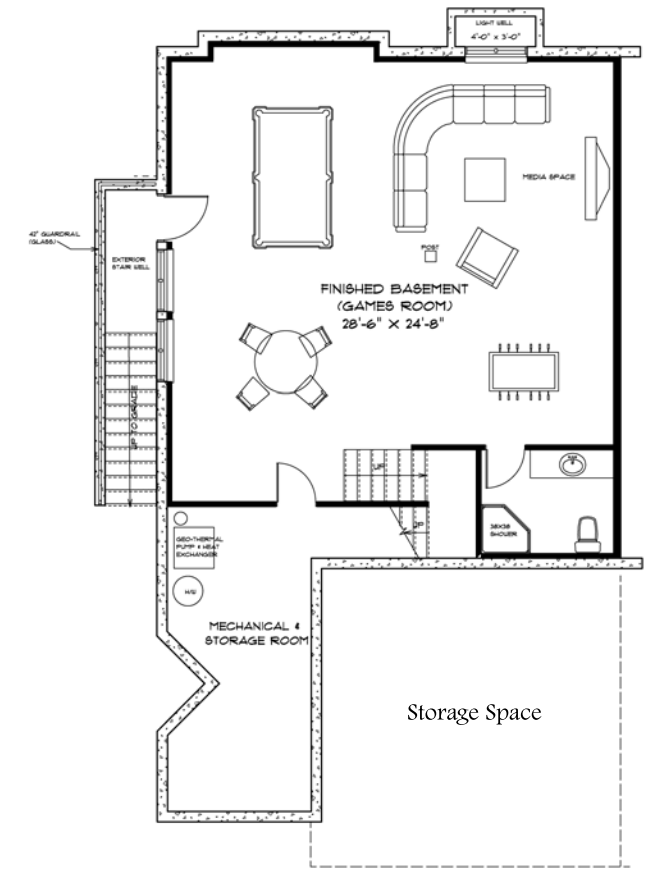

**Upper Floor**  
Unit A  
Living: 982 sq.ft.  
Deck: 112 sq.ft.

**Main Floor**  
Unit A  
Main Floor: 1180 sq.ft.  
Garage: 386 sq.ft.

**Lower Floor**  
Unit A  
Main Floor: 920 sq.ft.  
Garage: 245 sq.ft.