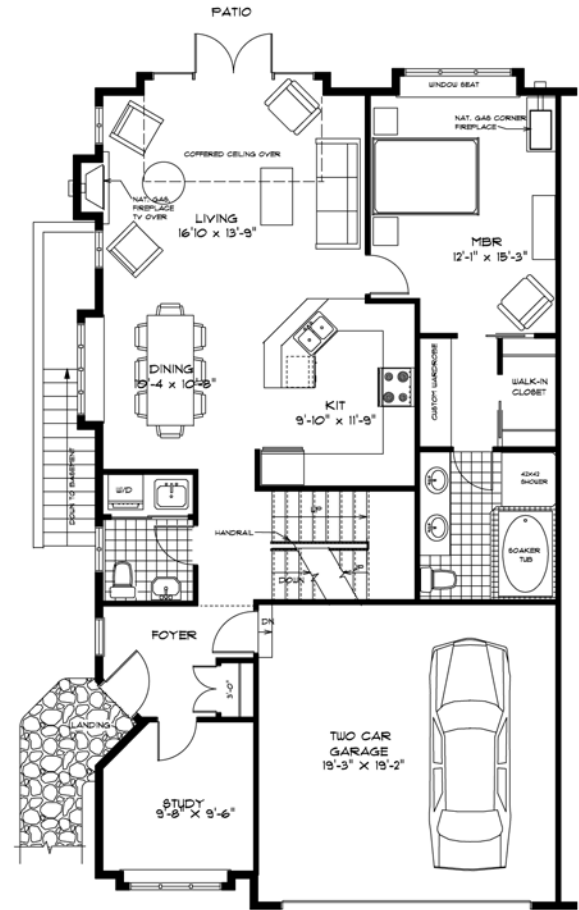

**Upper Floor**  
Unit A  
Living: 982 sq.ft.  
Deck: 112 sq.ft.

**Main Floor**  
Unit A  
Main Floor: 1180 sq.ft.  
Garage: 386 sq.ft.

**Lower Floor**  
Unit A  
Main Floor: 920 sq.ft.  
Garage: 245 sq.ft.